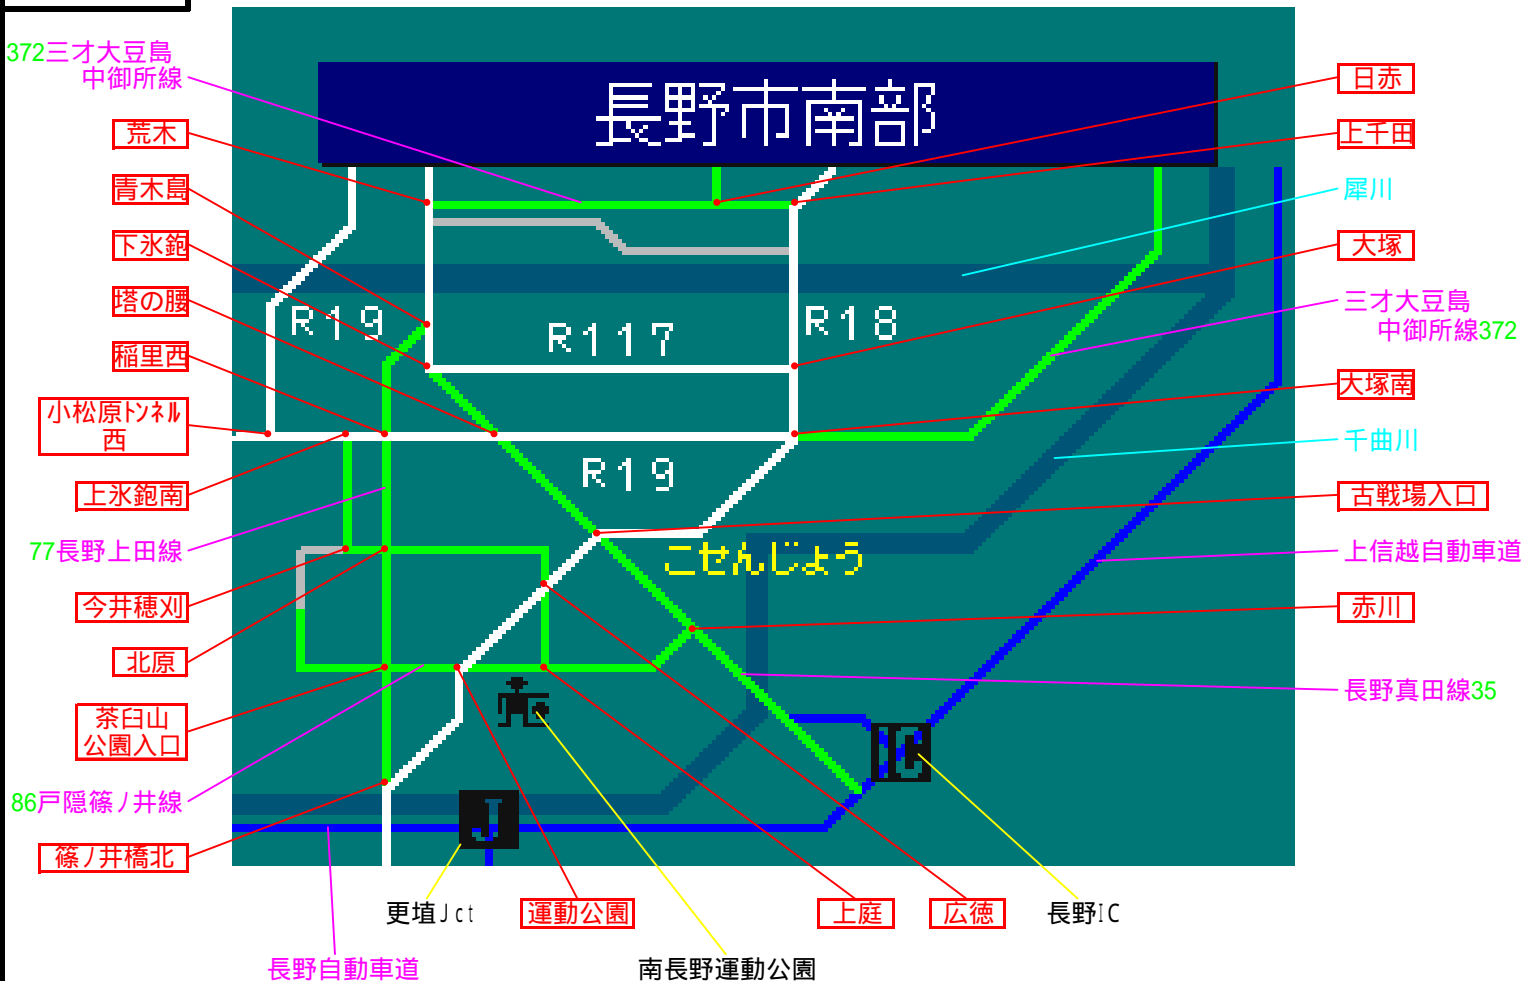

簡易図形画面

簡易図形説明

図形データ

図形名	長野市南部
使用放送局	長野局
本放送適用日	平成18年9月7日 改訂

番組構成

R18 :北国街道
R19(南) :長野南バイパス