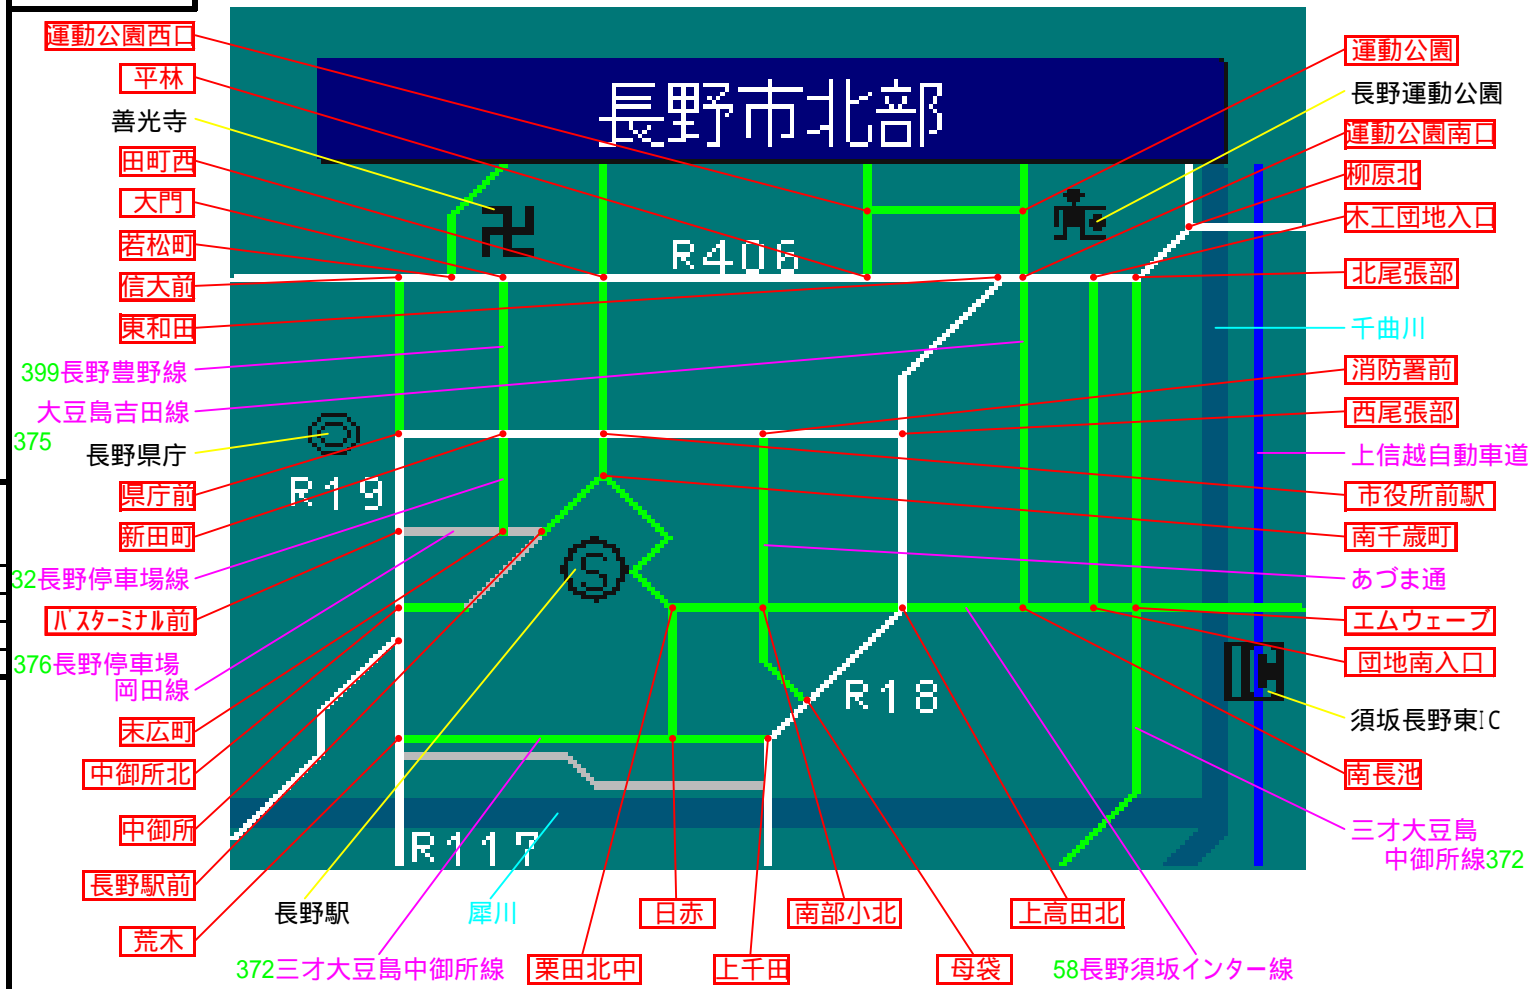

簡易図形画面

簡易図形説明

図形データ

図形名	長野市北部
使用放送局	長野局
本放送適用日	平成17年2月8日 改訂

番組構成

R18 :北国街道
R406 :鬼無里街道