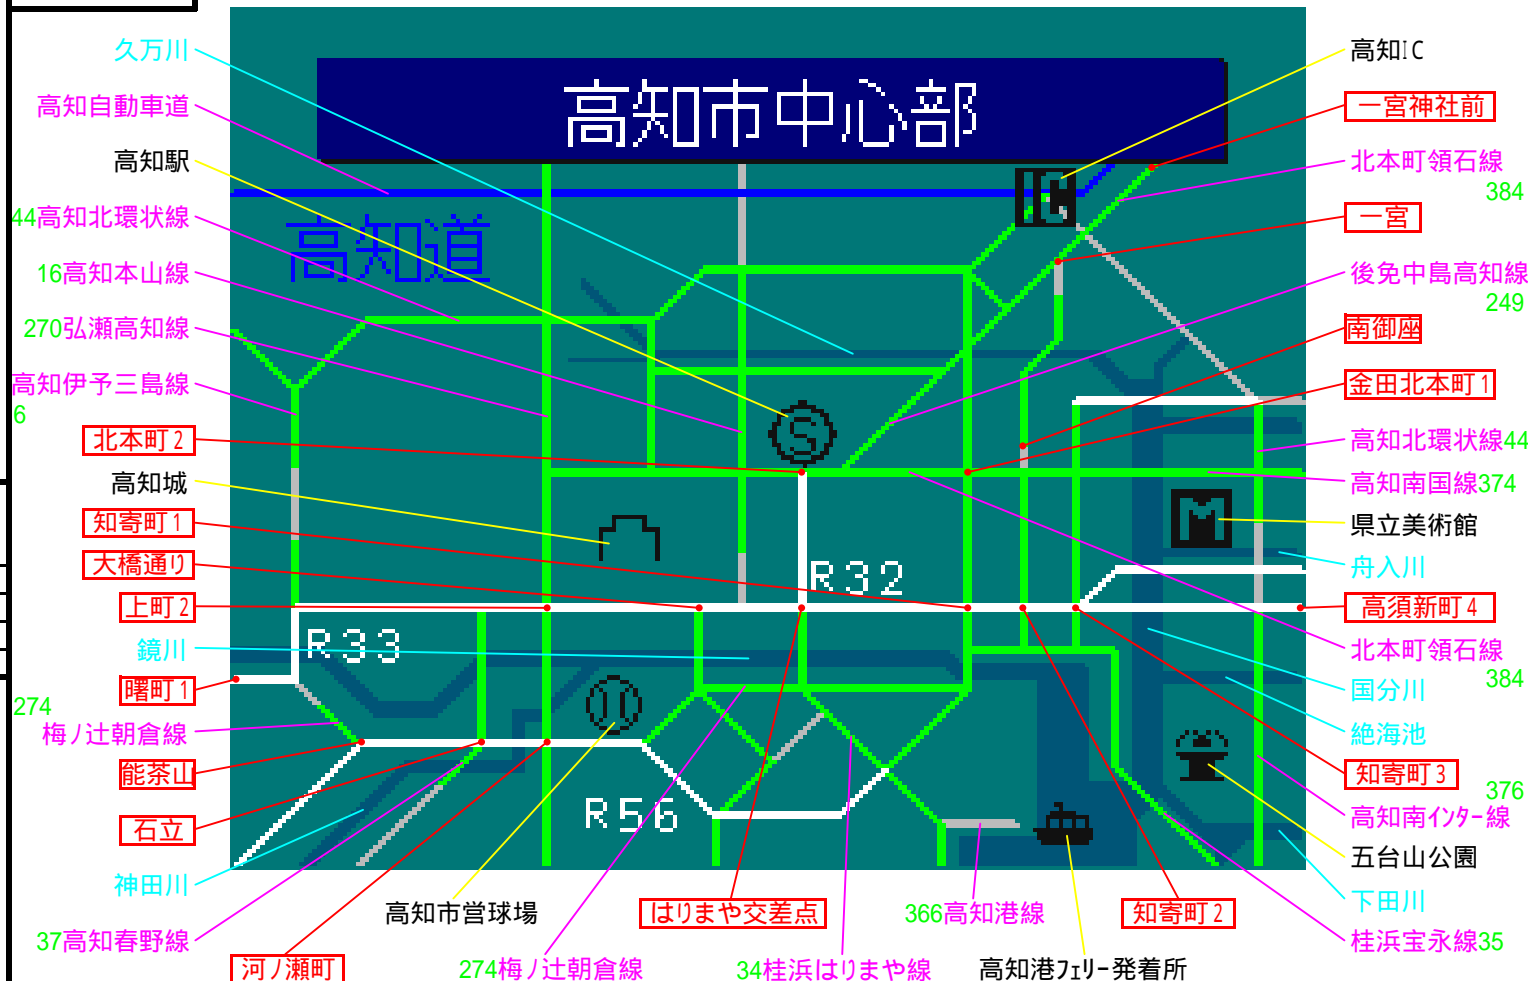

簡易図形画面

簡易図形説明

R 56 :土佐道路

図形データ

図形名	高知市中心部
使用放送局	高知局
本放送適用日	平成17年11月24日 改訂

番組構成