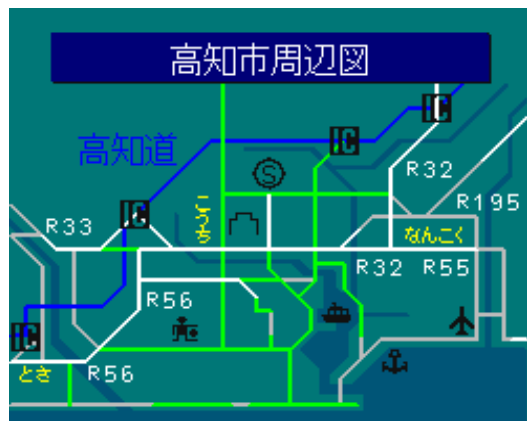

簡易図形画面

簡易図形説明

図形データ

図形名	高知市周辺図
使用放送局	高知局
本放送適用日	平成15年6月26日 改訂

番組構成

- R32(北) : 高知東道路
- R33 : 松山街道
- R55 : 南国バイパス
- R56(北) : 土佐道路
- R56(南) : 中村街道
- R195 : 土佐中街道