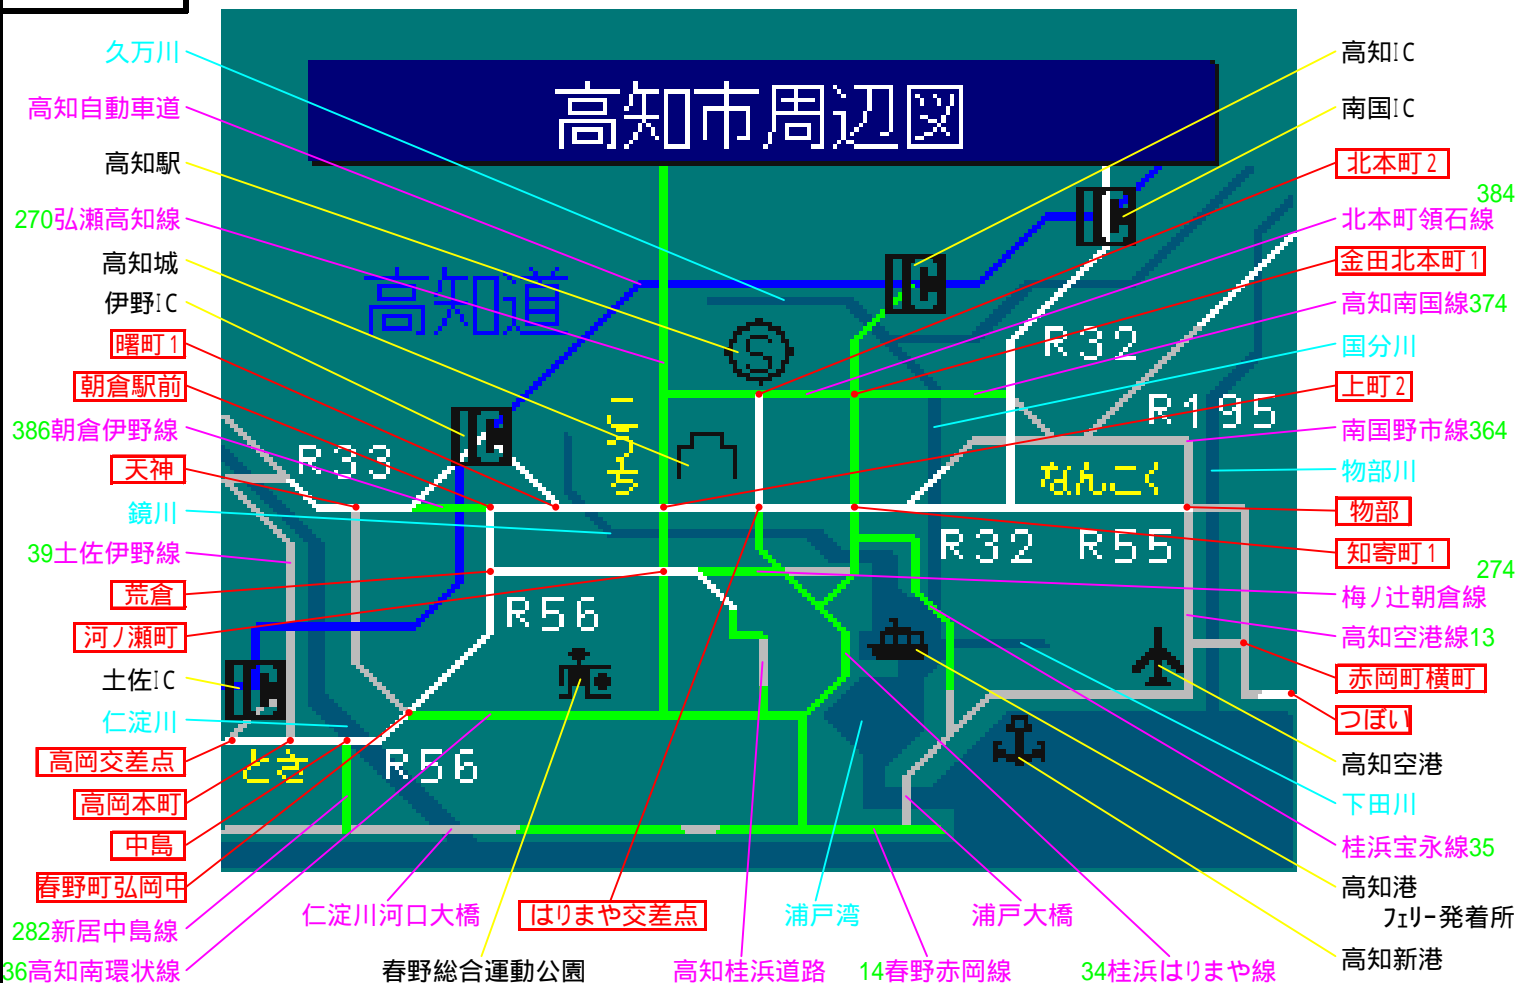

簡易図形画面

簡易図形説明

図形データ

図形名	高知市周辺図
使用放送局	高知局
本放送適用日	平成15年6月26日 改訂

番組構成

- R32(北) : 高知東道路
- R33 : 松山街道
- R55 : 南国バイパス
- R56(北) : 土佐道路
- R56(南) : 中村街道
- R195 : 土佐中街道