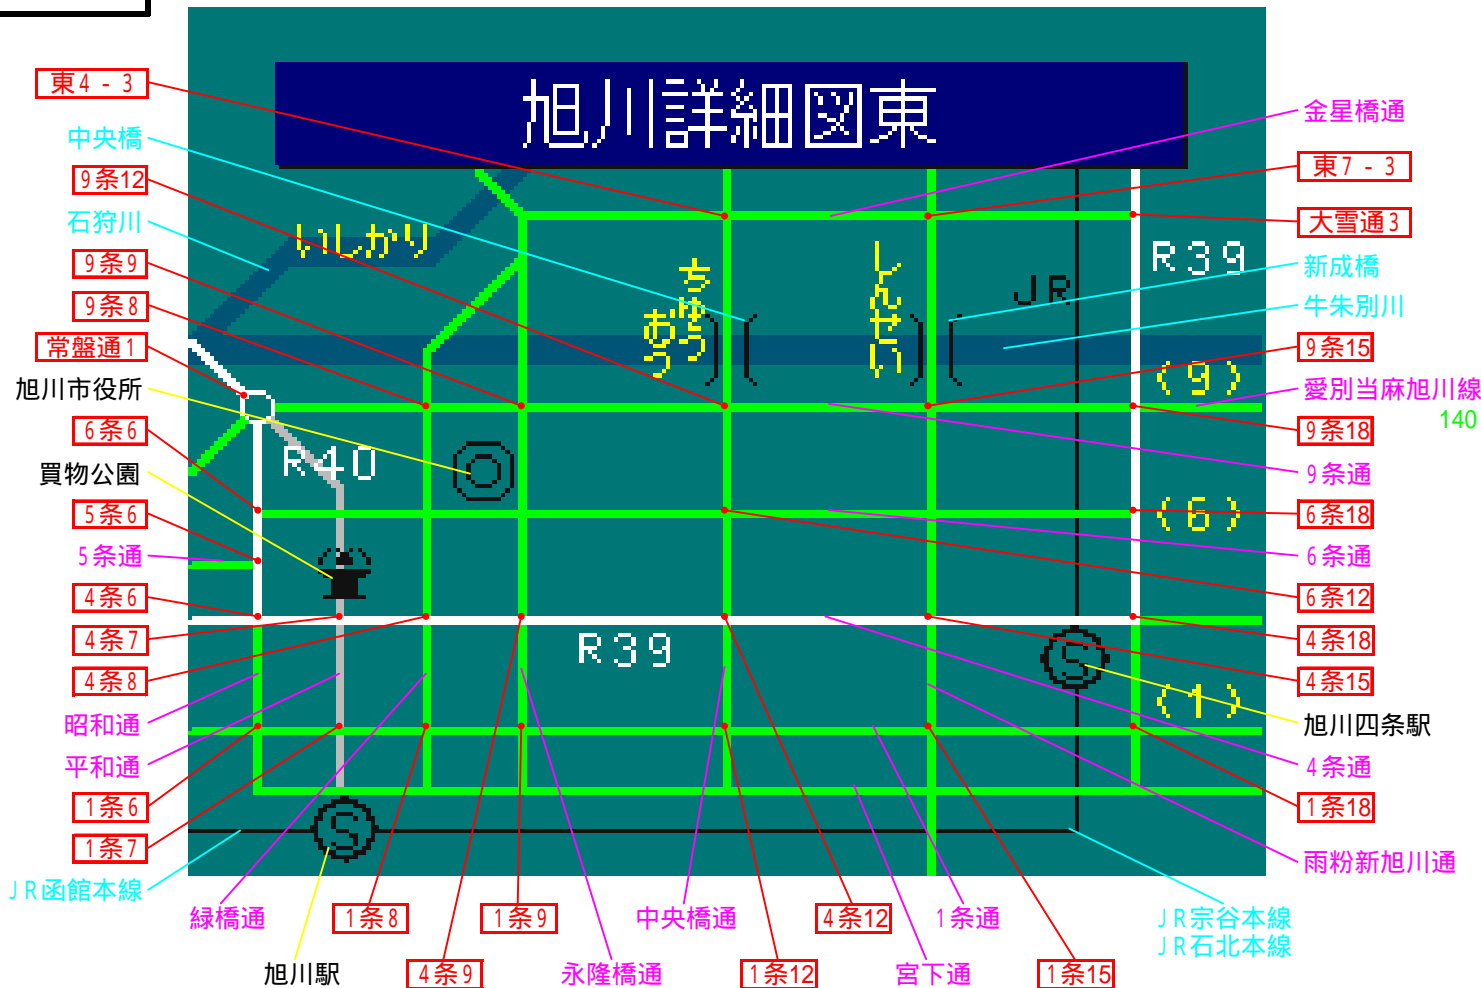

簡易図形画面

簡易図形説明

R39 :大雪国道
R40 :名寄国道

図形データ

図形名	旭川詳細図東
使用放送局	旭川局
本放送適用日	平成18年10月18日 改訂

番組構成