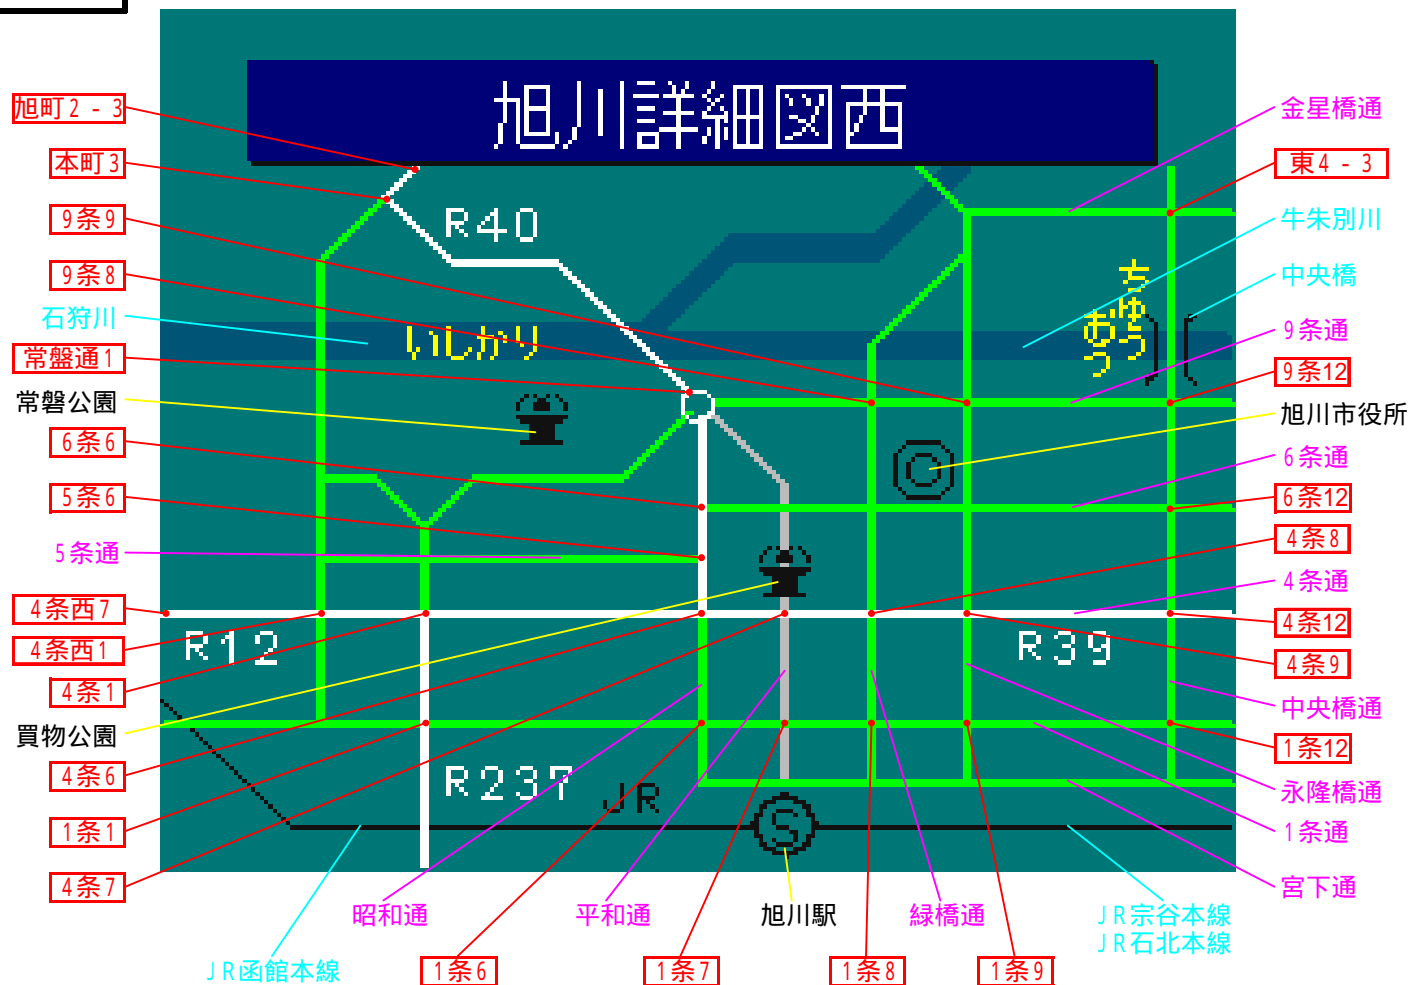

簡易図形画面

簡易図形説明

R12 : 神居国道
 R39 : 大雪国道
 R40 : 名寄国道
 R237 : 富良野国道

図形データ

図形名	旭川詳細図西
使用放送局	旭川局
本放送適用日	平成17年11月15日 改訂

番組構成