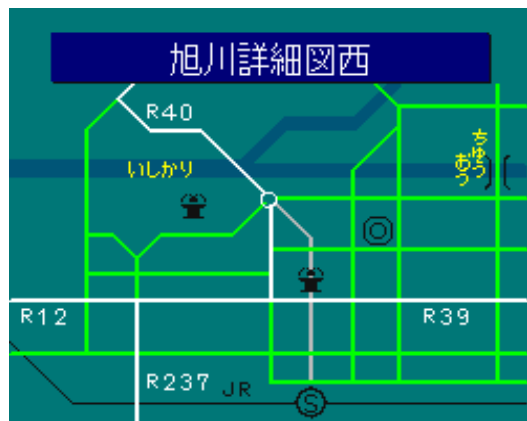

簡易図形画面

簡易図形説明

R12 : 神居国道
 R39 : 大雪国道
 R40 : 名寄国道
 R237 : 富良野国道

図形データ

図形名	旭川詳細図西
使用放送局	旭川局
本放送適用日	平成17年11月15日 改訂

番組構成