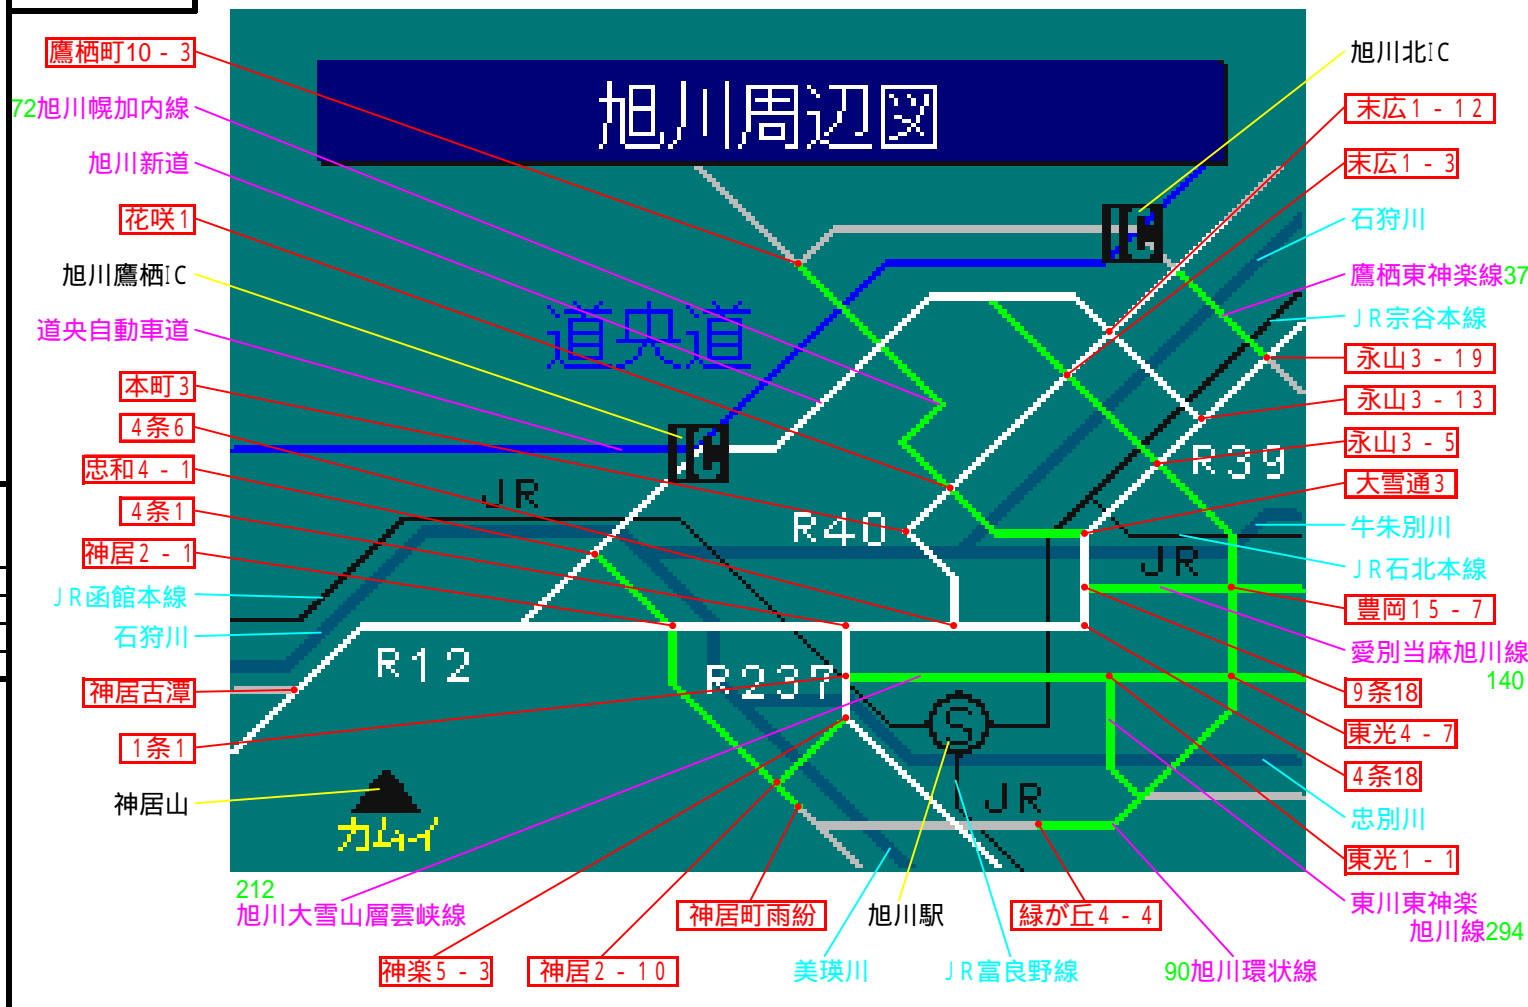

簡易図形画面

簡易図形説明

図形データ

図形名	旭川周辺図
使用放送局	旭川局
本放送適用日	平成17年11月15日 改訂

番組構成

VICS旭川 1.一般道(旭川市)[01 / 03]

- R12 : 神居国道
- R39 : 大雪国道
- R40 : 名寄国道
- R237 : 富良野国道