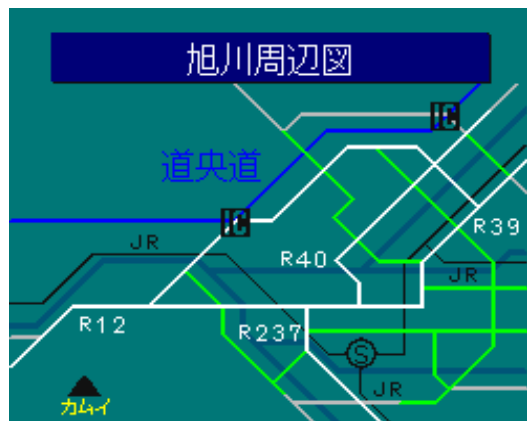

簡易図形画面

簡易図形説明

図形データ

図形名	旭川周辺図
使用放送局	旭川局
本放送適用日	平成17年11月15日 改訂

番組構成

VICS旭川 1.一般道(旭川市)[01 / 03]

- R12 : 神居国道
- R39 : 大雪国道
- R40 : 名寄国道
- R237 : 富良野国道